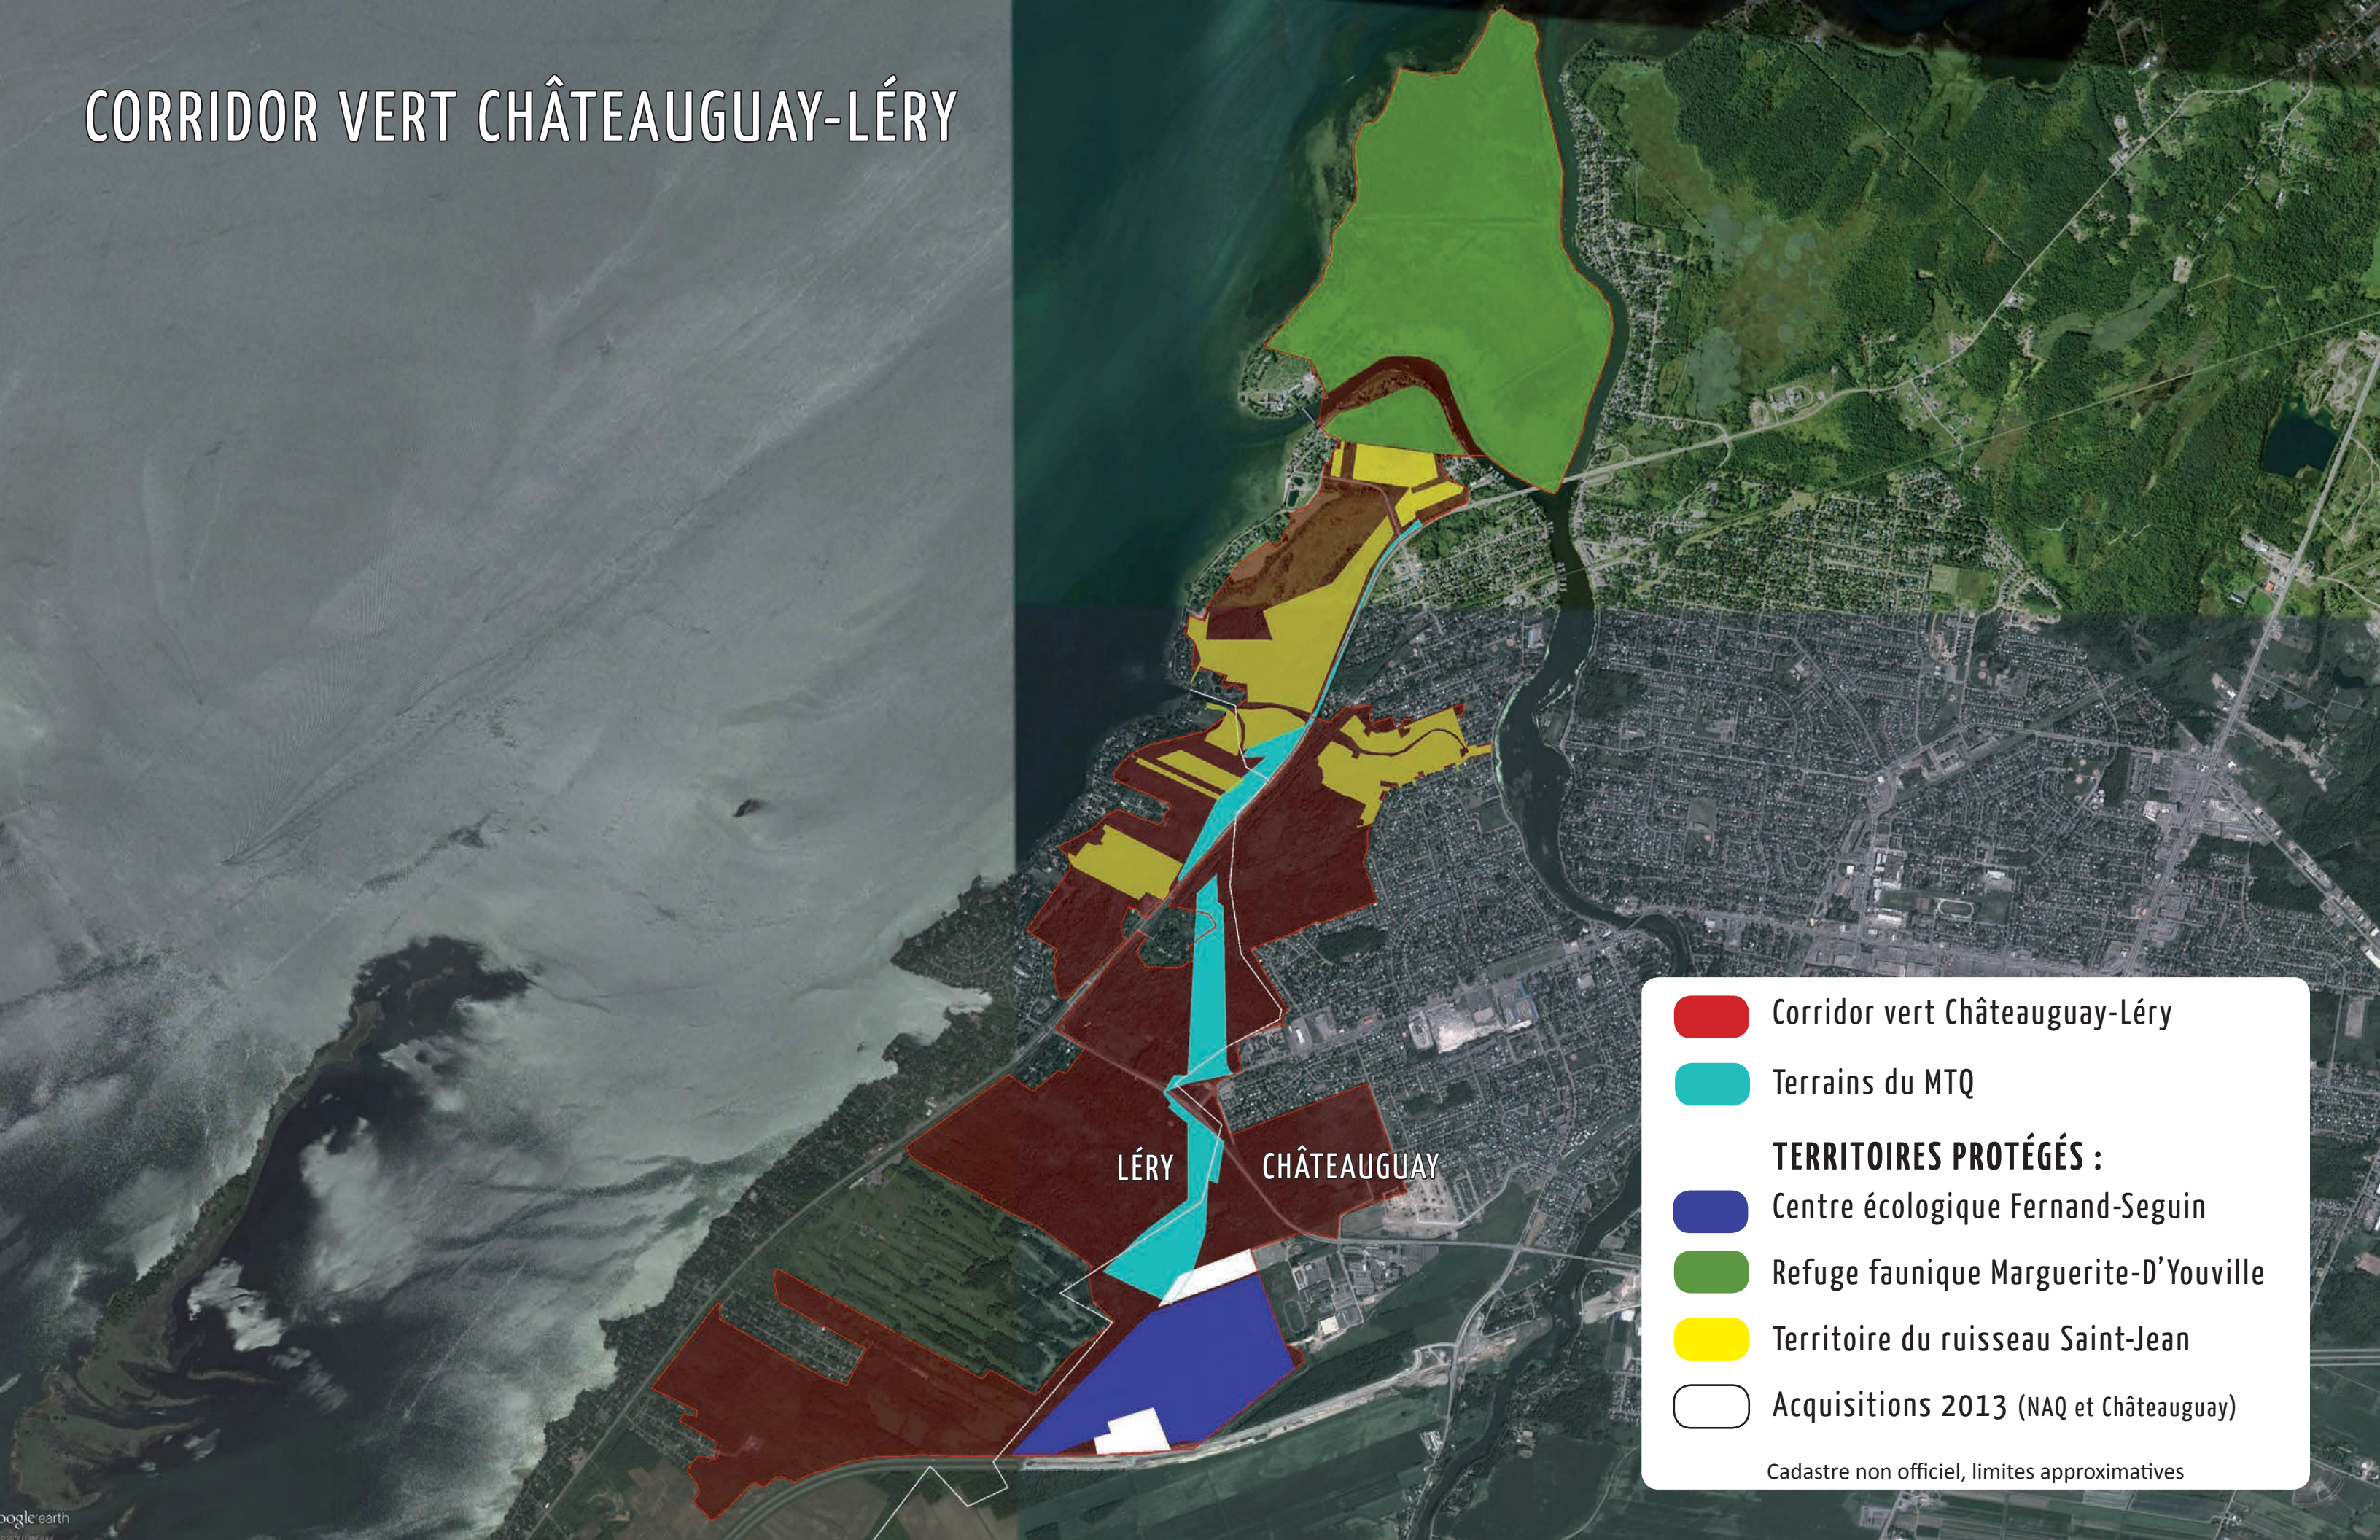

# CORRIDOR VERT CHÂTEAUGUAY-LÉRY

-  Corridor vert Châteauguay-Léry
-  Terrains du MTQ
- TERRITOIRES PROTÉGÉS :**
-  Centre écologique Fernand-Seguin
-  Refuge faunique Marguerite-D'Youville
-  Territoire du ruisseau Saint-Jean
-  Acquisitions 2013 (NAQ et Châteauguay)

Cadastre non officiel, limites approximatives